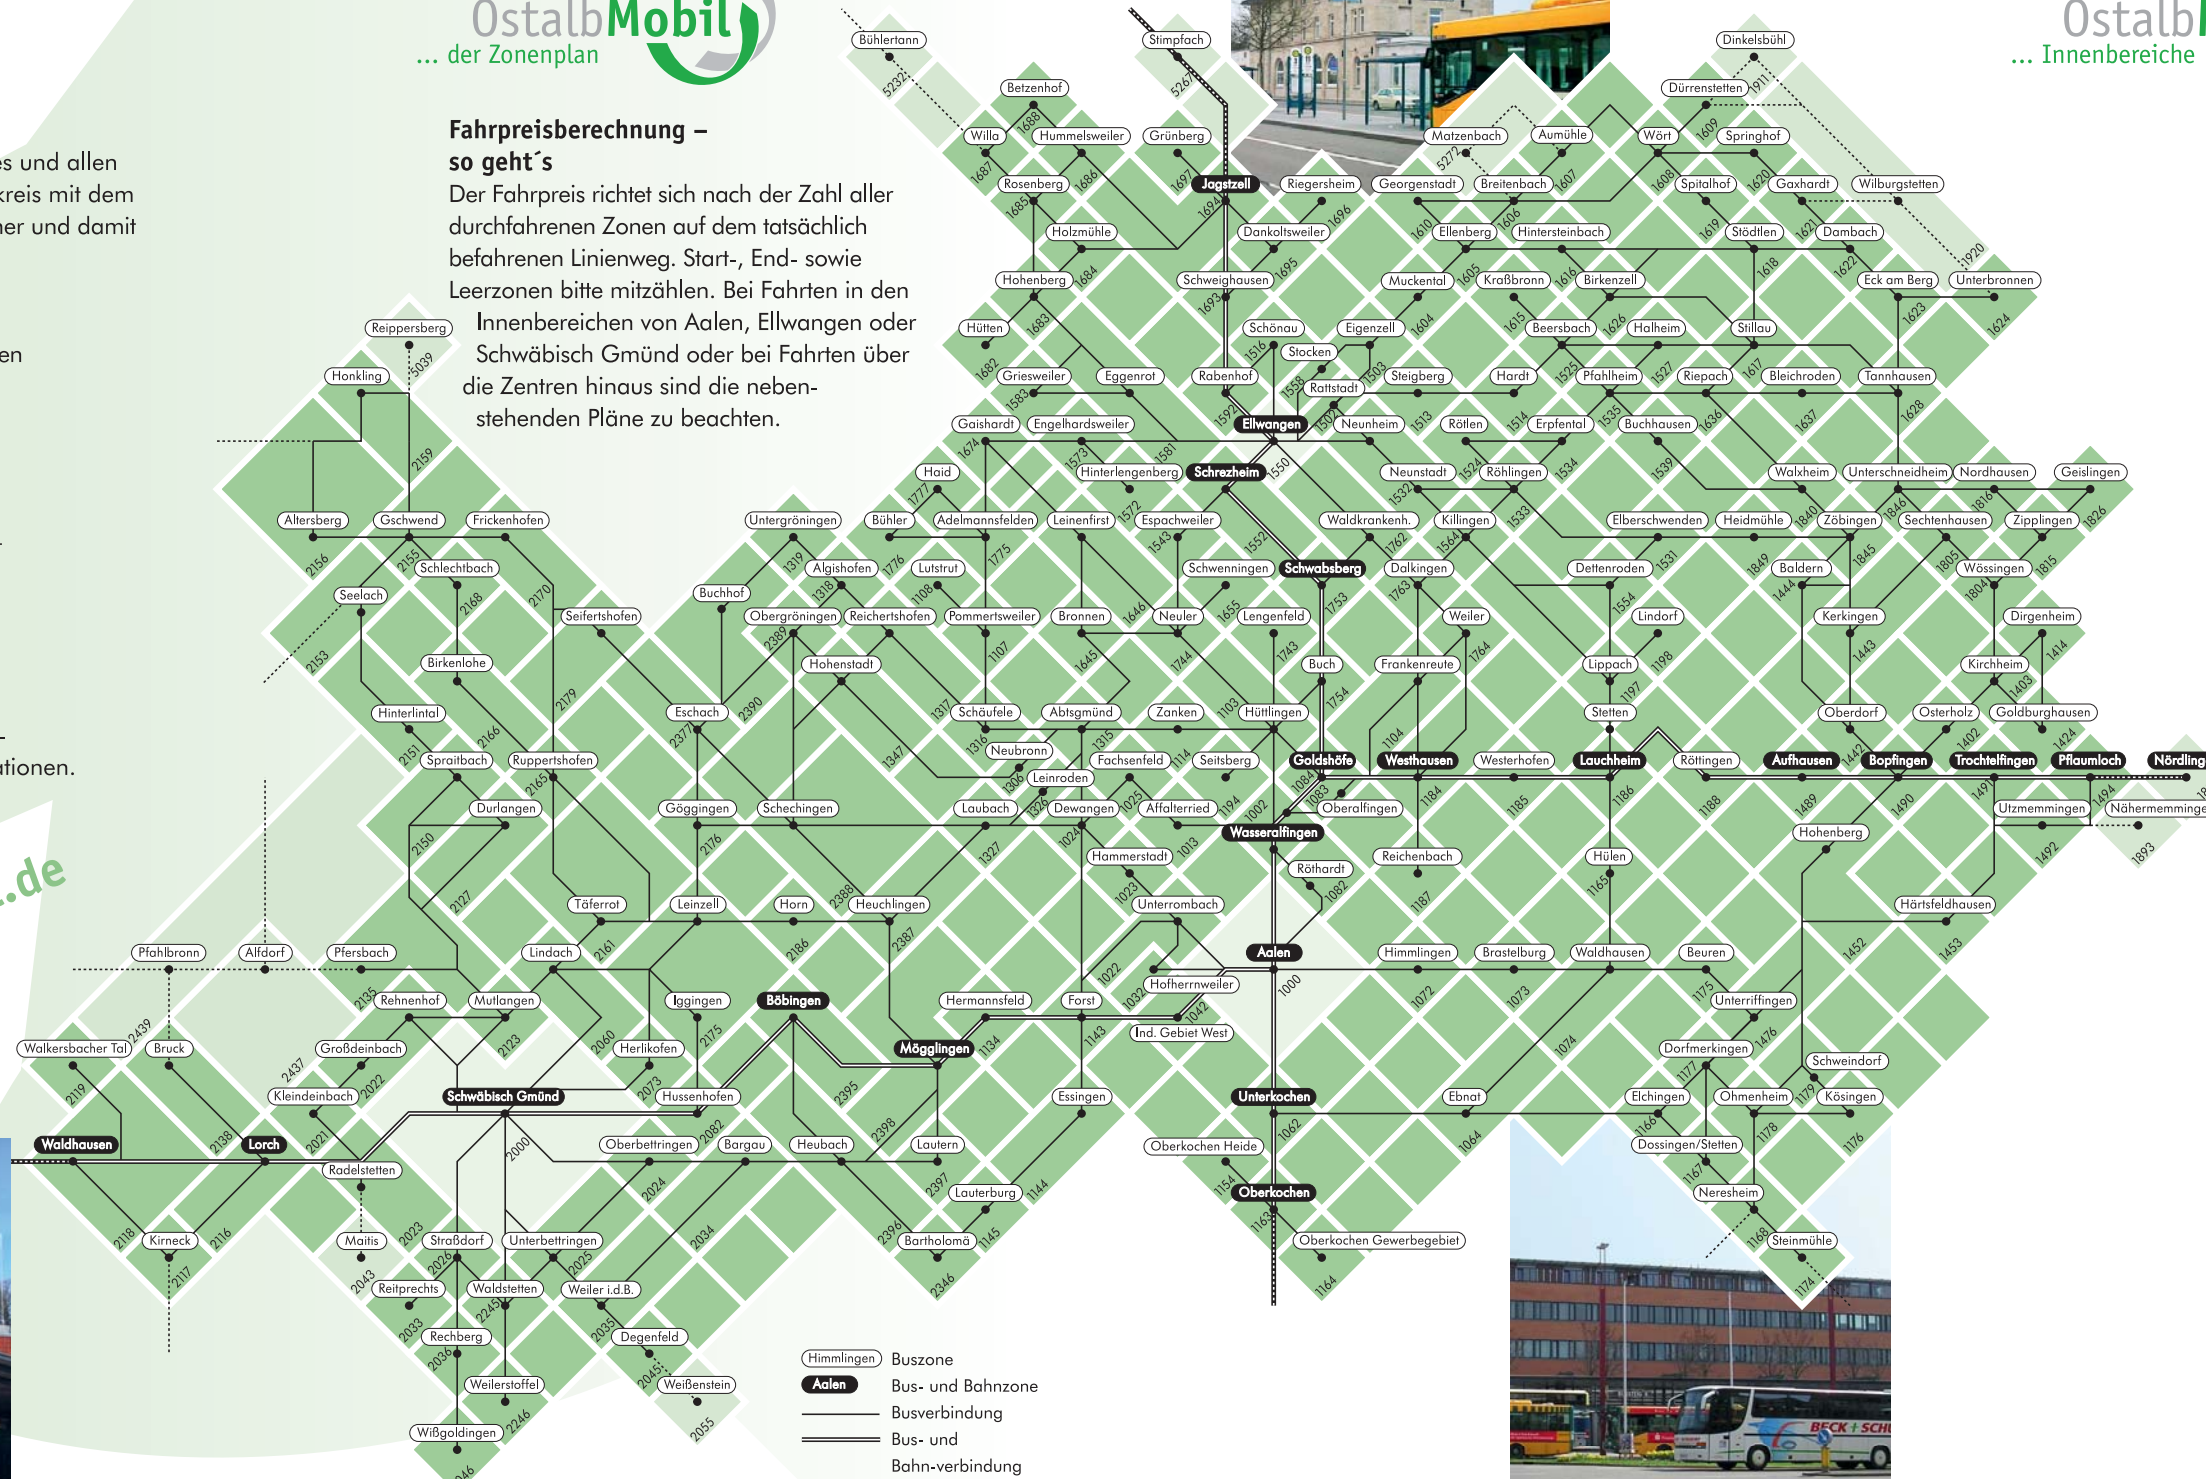

OstalbMobil – das ist ...

die Kooperation des Ostalbkreises und allen Verkehrsunternehmen im Ostalbkreis mit dem Ziel, Bus- und Bahnfahren einfacher und damit attraktiver zu machen.

OstalbMobil bietet:

- Ein Fahrschein für alle Verbindungen
- ob Bus, ob Bahn
- ob Direkt- oder Umsteigefahrt
- in Stadt und Land

Fahrpreisberechnung – so geht's

Der Fahrpreis richtet sich nach der Zahl aller durchfahrenen Zonen auf dem tatsächlich befahrenen Linienweg. Start-, End- sowie Leerzonen bitte mitzählen. Bei Fahrten in den Innenbereichen von Aalen, Ellwangen oder Schwäbisch Gmünd oder bei Fahrten über die Zentren hinaus sind die nebenstehenden Pläne zu beachten.