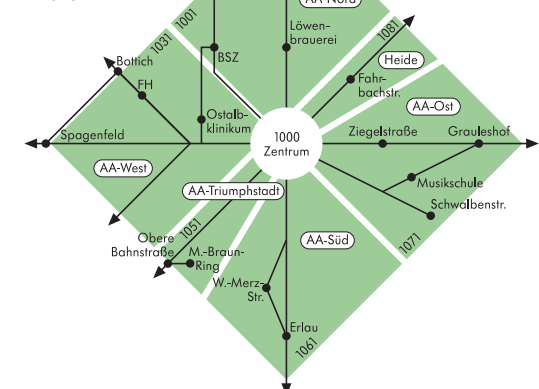

Fahrpreisberechnung – so geht's

Der Fahrpreis richtet sich nach der Zahl aller durchfahrenen Zonen auf dem tatsächlich befahrenen Linienweg. Start-, End- sowie Leerzonen bitte mitzählen. Bei Fahrten in den Innenbereichen von Aalen, Ellwangen oder Schwäbisch Gmünd oder bei Fahrten über die Zentren hinaus sind die nebenstehenden Pläne zu beachten.

Ellwangen

Schwäbisch Gmünd

Aalen

Zonen	Einzelfahrschein bar		Einzelfahrschein rabattiert		Gruppen-fahrschein	Monatskarte Jedermann		Monatskarte Schüler, Azubis, Studenten	
	Jedermann	Kinder	Jedermann	Kinder		Einzelkauf	Abo	Einzelkauf	Abo
1	1,70	1,00	1,35	0,95	1,35	53,50	41,80	43,00	34,20
2	2,00	1,20	1,60	1,10	1,60				
3	2,30	1,40	1,80	1,25	1,80	59,50	46,00	47,50	38,50
4	2,50	1,50	2,05	1,40	2,05	64,00	49,80	51,00	41,00
5+6	3,10	1,90	2,50	1,70	2,50	74,50	58,00	59,50	48,00
7+8	3,70	2,20	2,95	2,00	2,95	88,50	66,80	70,50	55,80
9-11	4,50	2,70	3,65	2,50	3,65	109,00	79,80	87,00	66,20
12-14	5,40	3,20	4,30	2,95	4,30	129,50	94,90	103,50	79,20
15-17	6,20	3,70	5,00	3,45	5,00	150,00	109,90	120,00	91,80
18+	7,40	4,40	5,90	4,05	5,90	177,00	130,00	142,00	108,50