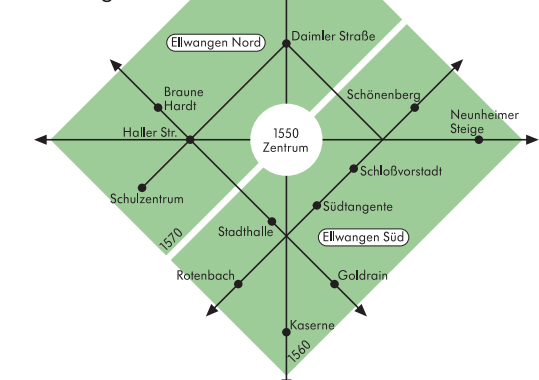

Fahrpreisberechnung – so geht's

Der Fahrpreis richtet sich nach der Zahl aller durchfahrenen Zonen auf dem tatsächlich befahrenen Linienweg. Start-, End- sowie Leerzonen bitte mitzählen. Bei Fahrten in den Innenbereichen von Aalen, Ellwangen oder Schwäbisch Gmünd oder bei Fahrten über die Zentren hinaus sind die nebenstehenden Pläne zu beachten.

Ellwangen

Schwäbisch Gmünd

Aalen

Zonen	Einzelfahrschein bar		Einzelfahrschein rabattiert		Gruppen-fahrschein	Monatskarte Jedermann		Monatskarte Schüler, Azubis, Studenten	
	Jedermann	Kinder	Jedermann	Kinder		Einzelkauf	Abo	Einzelkauf	Abo
1	1,70	1,00	1,35	0,95	1,35	53,50	41,80	43,00	34,20
2	2,00	1,20	1,60	1,10	1,60				
3	2,30	1,40	1,80	1,25	1,80	59,50	46,00	47,50	38,50
4	2,50	1,50	2,05	1,40	2,05	64,00	49,80	51,00	41,00
5+6	3,10	1,90	2,50	1,70	2,50	74,50	58,00	59,50	48,00
7+8	3,70	2,20	2,95	2,00	2,95	88,50	66,80	70,50	55,80
9-11	4,50	2,70	3,65	2,50	3,65	109,00	79,80	87,00	66,20
12-14	5,40	3,20	4,30	2,95	4,30	129,50	94,90	103,50	79,20
15-17	6,20	3,70	5,00	3,45	5,00	150,00	109,90	120,00	91,80
18+	7,40	4,40	5,90	4,05	5,90	177,00	130,00	142,00	108,50