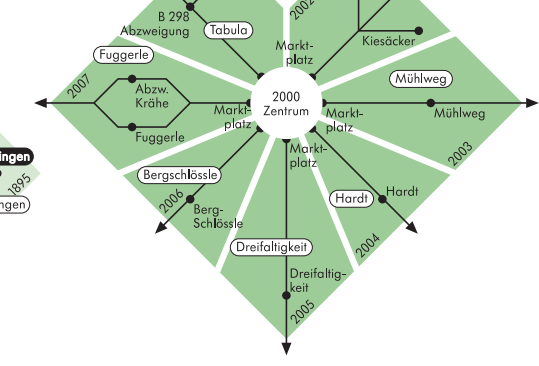

Fahrpreisberechnung – so geht's

Der Fahrpreis richtet sich nach der Zahl aller durchfahrenen Zonen auf dem tatsächlich befahrenen Linienweg. Start-, End- sowie Leerzonen bitte mitzählen. Bei Fahrten in den Innenbereichen von Aalen, Ellwangen oder Schwäbisch Gmünd oder bei Fahrten über die Zentren hinaus sind die nebenstehenden Pläne zu beachten.

Ellwangen

Schwäbisch Gmünd

Aalen

Zonen	Einzelfahrschein bar		Einzelfahrschein rabattiert		Gruppen-fahrschein	Monatskarte Jedermann		Monatskarte Schüler, Azubis, Studenten	
	Jedermann	Kinder	Jedermann	Kinder		Einzelkauf	Abo	Einzelkauf	Abo
1	1,70	1,00	1,35	0,95	1,35	53,50	41,80	43,00	34,20
2	2,00	1,20	1,60	1,10	1,60				
3	2,30	1,40	1,80	1,25	1,80	59,50	46,00	47,50	38,50
4	2,50	1,50	2,05	1,40	2,05	64,00	49,80	51,00	41,00
5+6	3,10	1,90	2,50	1,70	2,50	74,50	58,00	59,50	48,00
7+8	3,70	2,20	2,95	2,00	2,95	88,50	66,80	70,50	55,80
9-11	4,50	2,70	3,65	2,50	3,65	109,00	79,80	87,00	66,20
12-14	5,40	3,20	4,30	2,95	4,30	129,50	94,90	103,50	79,20
15-17	6,20	3,70	5,00	3,45	5,00	150,00	109,90	120,00	91,80
18+	7,40	4,40	5,90	4,05	5,90	177,00	130,00	142,00	108,50