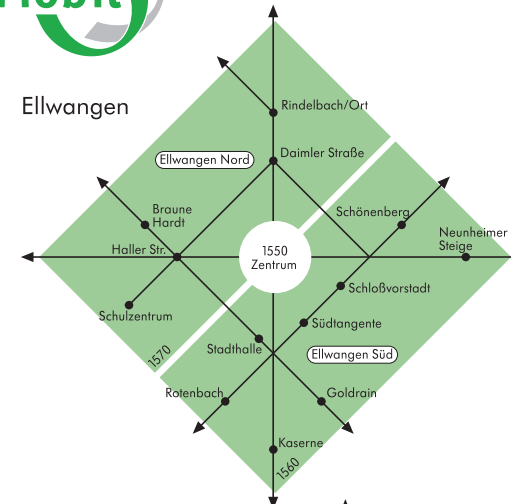

www.OstalbMobil.de

Fahrpreisberechnung – so geht's

Der streckengebundene Fahrpreis richtet sich nach der Zahl aller durchfahrenen Zonen auf dem tatsächlich befahrenen Linienweg. Start-, End- sowie Leerzonen bitte mitzählen. Bei Fahrten in den Innenbereichen von Aalen, Ellwangen sowie Schwäbisch Gmünd oder bei Fahrten über die Zentren hinaus sind die nebenstehenden Pläne zu beachten. Nutzen Sie den Tarifrechner auf der OstalbMobil-Homepage!

Ellwangen

Schwäbisch Gmünd

Aalen