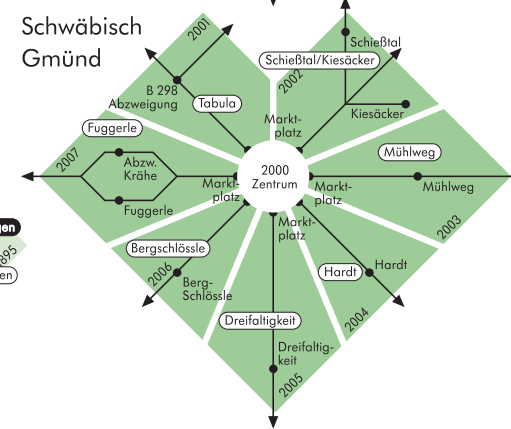

www.OstalbMobil.de

Fahrpreisberechnung – so geht's

Der streckengebundene Fahrpreis richtet sich nach der Zahl aller durchfahrenen Zonen auf dem tatsächlich befahrenen Linienweg. Start-, End- sowie Leerzonen bitte mitzählen. Bei Fahrten in den Innenbereichen von Aalen, Ellwangen sowie Schwäbisch Gmünd oder bei Fahrten über die Zentren hinaus sind die nebenstehenden Pläne zu beachten. Nutzen Sie den Tarifrechner auf der OstalbMobil-Homepage!

Ellwangen

Schwäbisch Gmünd

Aalen