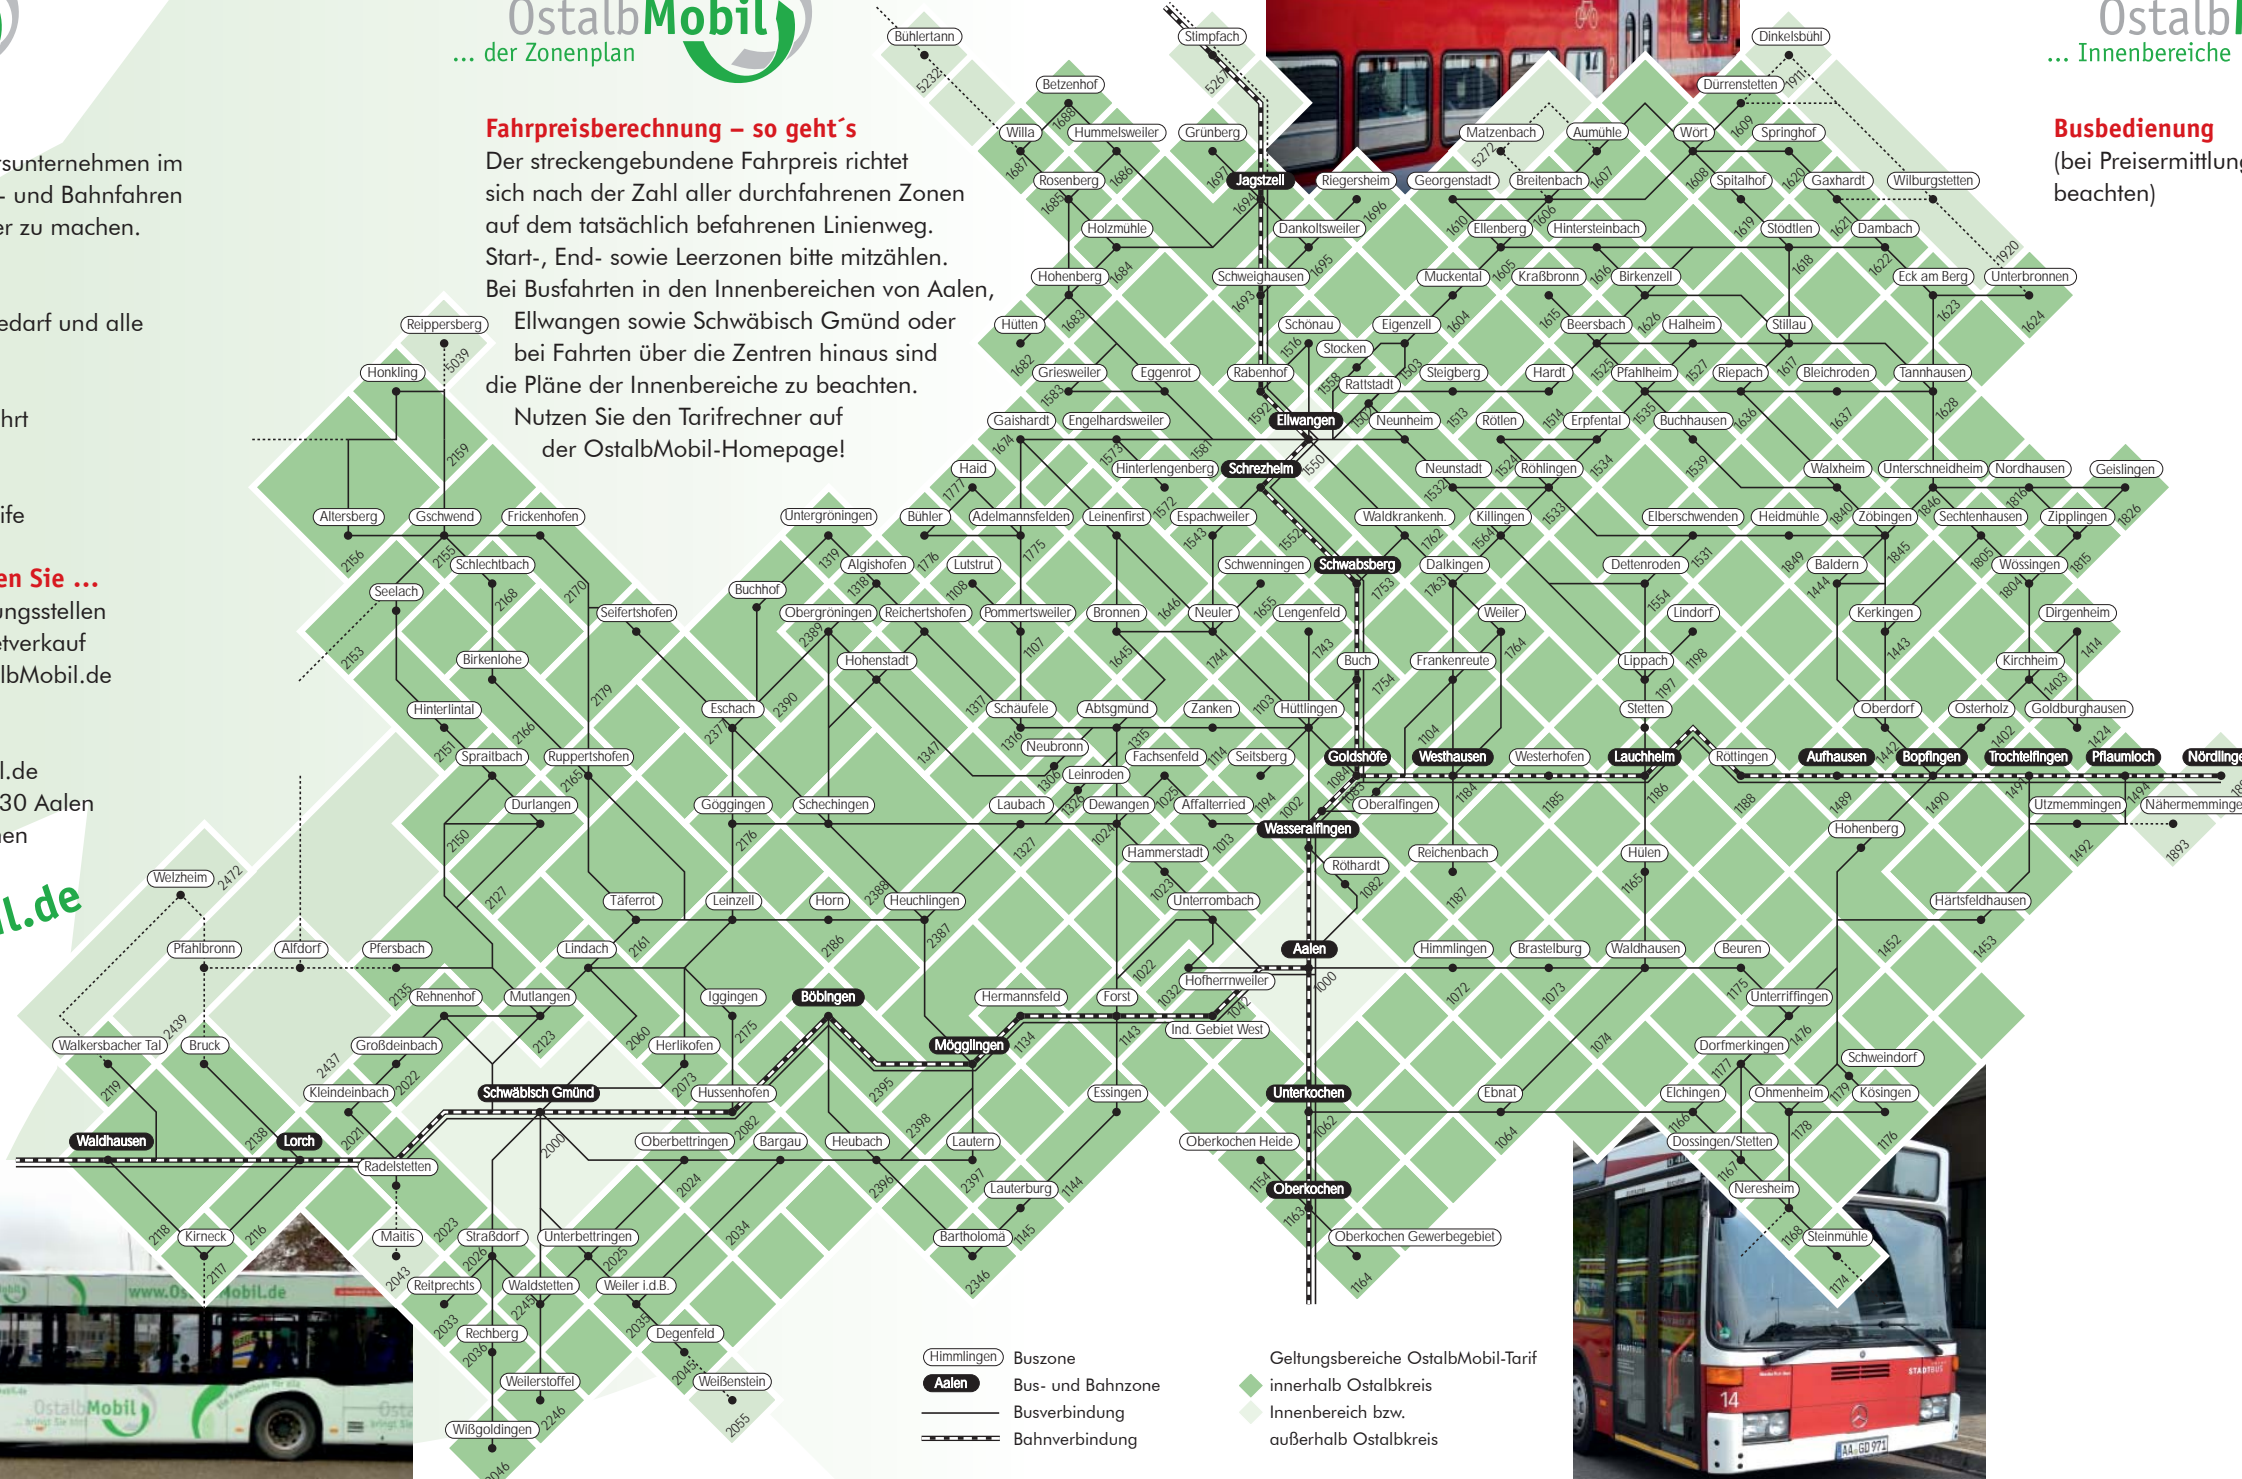

OstalbMobil – das ist ...

der Tarifverbund aller Verkehrsunternehmen im Ostalbkreis mit dem Ziel, Bus- und Bahnfahren einfacher und damit attraktiver zu machen.

OstalbMobil bietet:

Ein Ticketangebot für jeden Bedarf und alle Verbindungen

- ob Bus, ob Bahn
- ob Direkt- oder Umsteigefahrt
- in Stadt und Land
- günstige Abokarten
- spezielle Orts- und Stadttarife

Mehr Informationen erhalten Sie ...

- bei den Service- und Beratungsstellen (siehe Rückseite), inkl. Ticketverkauf
- im Internet unter www.OstalbMobil.de
- bei der Geschäftsstelle
  Telefon 07361 5576 814
  E-Mail info@OstalbMobil.de
  Adresse Beinstraße 5, 73430 Aalen
- bei den Verkehrsunternehmen

www.OstalbMobil.de

Fahrpreisberechnung – so geht’s

Der streckengebundene Fahrpreis richtet sich nach der Zahl aller durchfahrenen Zonen auf dem tatsächlich befahrenen Linienweg. Start-, End- sowie Leerzonen bitte mitzählen.

Bei Busfahrten in den Innenbereichen von Aalen, Ellwangen sowie Schwäbisch Gmünd oder bei Fahrten über die Zentren hinaus sind die Pläne der Innenbereiche zu beachten.

Nutzen Sie den Tarifrechner auf der OstalbMobil-Homepage!