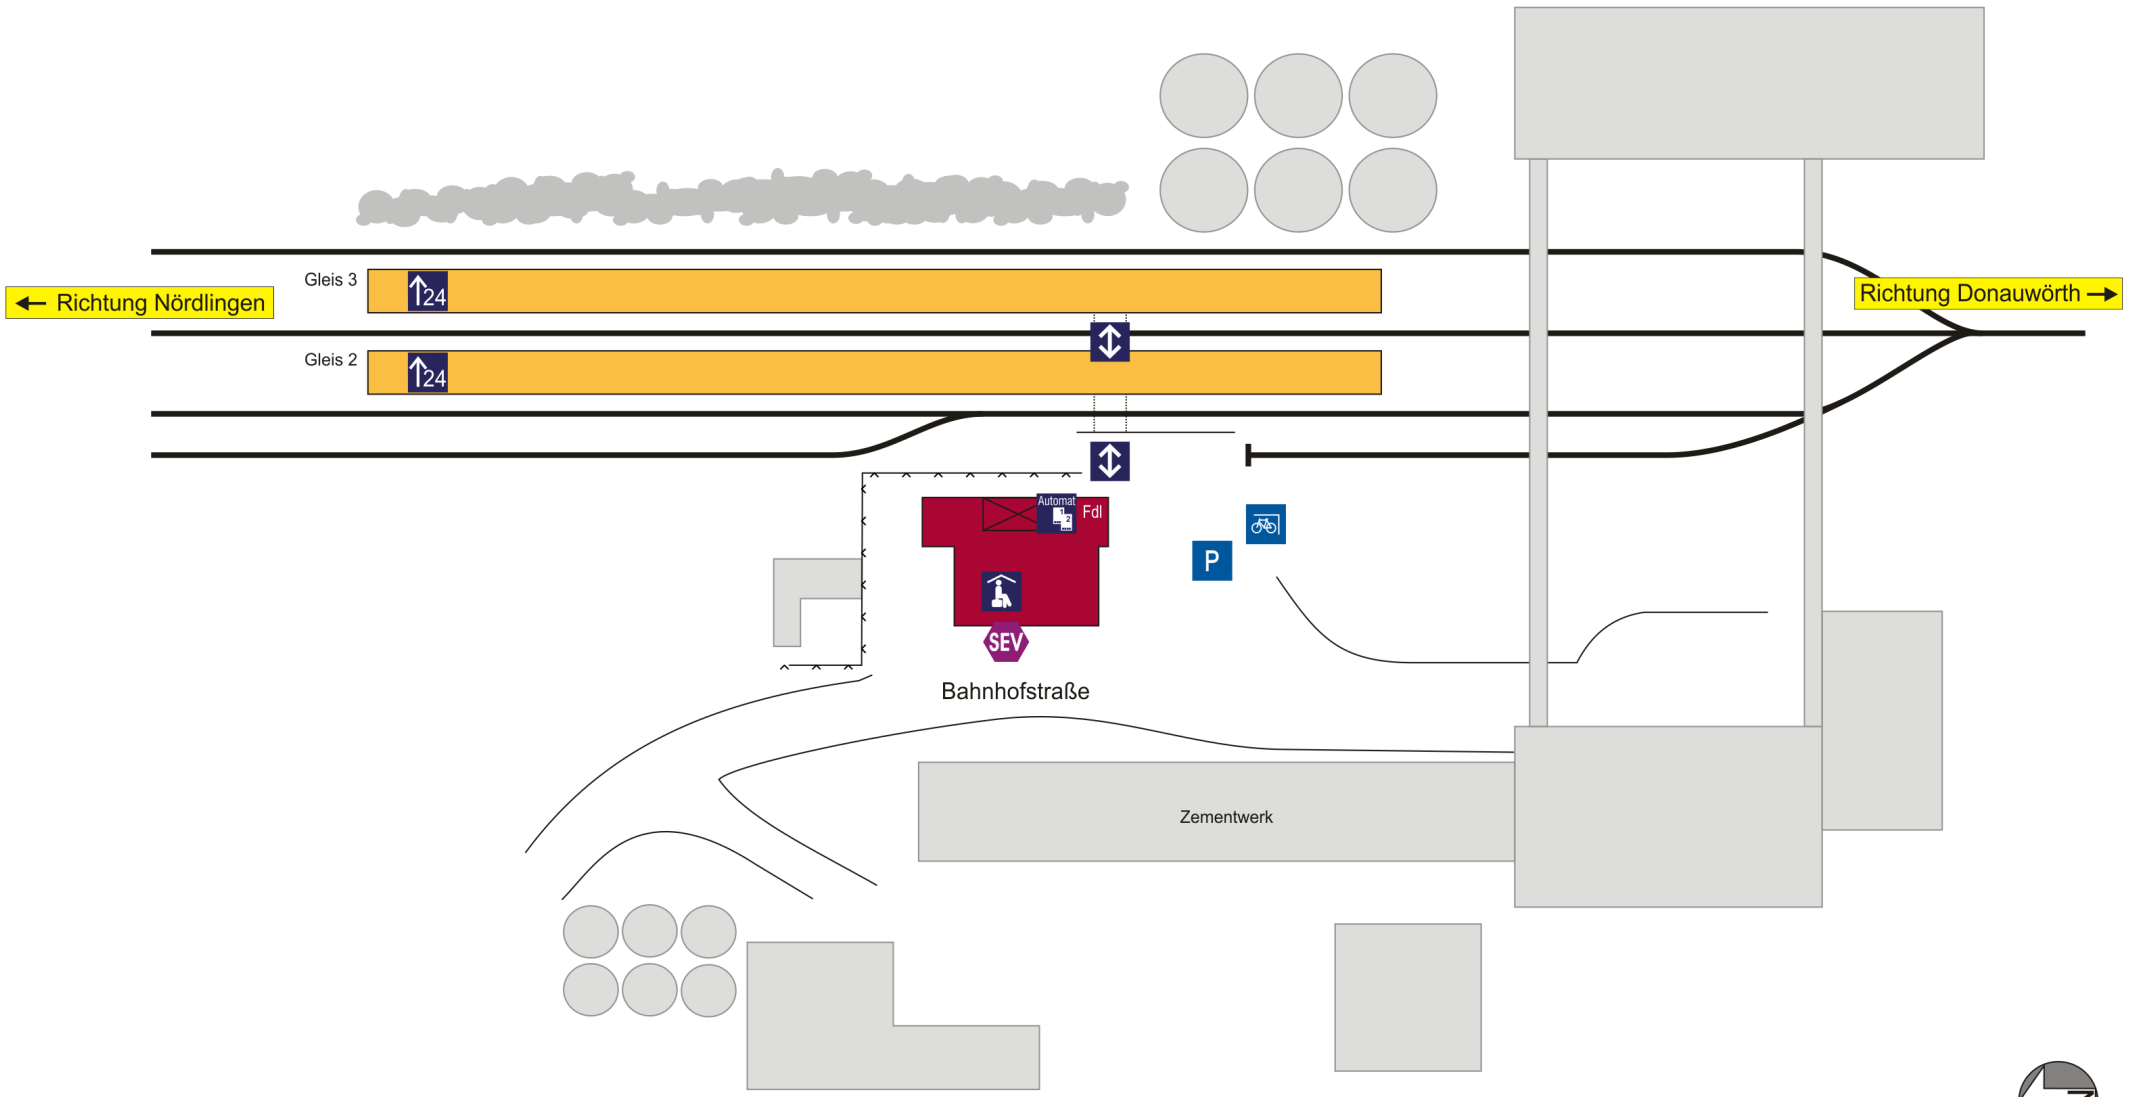

Fahrplanänderungen Donauwörth - Aalen Gültig vom 31.7. bis 10.8.2022

Zug/Bus		Bus 87	Bus 89	Bus 87	Bus 87	
		57234	57236	57238	57242	
Fahrplanänderungen am:		1.-5.8. 8.-10.8.	31.7. 1.-5.8. 6.+7.8. 8.-10.8.	1.-5.8. 8.-10.8.	31.7. 6.+7.8.	
Von:						
Donauwörth	🚌 am Busbahnhof	ab	🚌 20.10	🚌 20.48	🚌 22.07	🚌 22.40
Wörnitzstein	🚌 Am Schulhaus	an	🚌 20.22	🚌 21.00	🚌 22.19	🚌 22.52
Wörnitzstein	🚌 Am Schulhaus	ab	🚌 20.22	🚌 21.00	🚌 22.19	🚌 22.52
Ebermergen	🚌 Bushaltestelle Ebermergen-Mitte		🚌 20.27	🚌 21.05	🚌 22.24	🚌 22.57
Harburg(Schwab)	🚌 Direkt vor dem Bahnhof	an	🚌 20.35	🚌 21.13	🚌 22.32	🚌 23.05
Harburg(Schwab)	🚌 Direkt vor dem Bahnhof	ab	🚌 20.35	🚌 21.13	🚌 22.32	🚌 23.05
Hoppingen	🚌 Bushaltestelle Spitzengasse		🚌 20.43	🚌 21.21	🚌 22.40	🚌 23.13
Möttingen	🚌 Direkt vor dem Bahnhof	an	🚌 20.51	🚌 21.29	🚌 22.48	🚌 23.21
Möttingen	🚌 Direkt vor dem Bahnhof	ab	🚌 20.51	🚌 21.29	🚌 22.48	🚌 23.21
Nördlingen	🚌 am Busbahnhof	an	🚌 21.03	🚌 21.41	🚌 23.00	🚌 23.33
Nördlingen	🚌 am Busbahnhof	ab		🚌 21.41		
Pflaumloch	🚌 Haltestelle am Rathaus			🚌 21.49		
Trochtelfingen(b Bopfingen)	🚌 Haltestelle am Rathaus			🚌 21.52		
Bopfingen	🚌 am Bahnhofsvorplatz	an		🚌 21.58		
Bopfingen	🚌 am Bahnhofsvorplatz	ab		🚌 21.59		
Aufhausen(Württ)	🚌 Lauchheimer Str. (ca. 10 Min Fußweg)			🚌 22.06		
Lauchheim	🚌 Haltestelle Schule (ca. 10 Min Fußweg)			🚌 22.16		
Westhausen	🚌 Westhausen, "Aalener Str." (Haltest. Linie 321)			🚌 22.24		
Goldshöfe	🚌 direkt vor dem Bahnhof	an		🚌 22.36		
Goldshöfe	🚌 direkt vor dem Bahnhof	ab		🚌 22.36		
Hofen(b Aalen)	🚌 direkt vor dem Bahnhof			🚌 22.47		
Wasseralfingen	🚌 Wilhelmstr./August-Keßler-Str. (beim ALDI)			🚌 22.53		
Aalen Hbf	🚌 ZOB vor dem Bahnhof	an		🚌 23.00		
Nach:						

Harburg (Schwab)

Erhebung 2020
letzte Änderung 2022
Alle Angaben ohne Gewähr!

Serviceeinrichtungen: