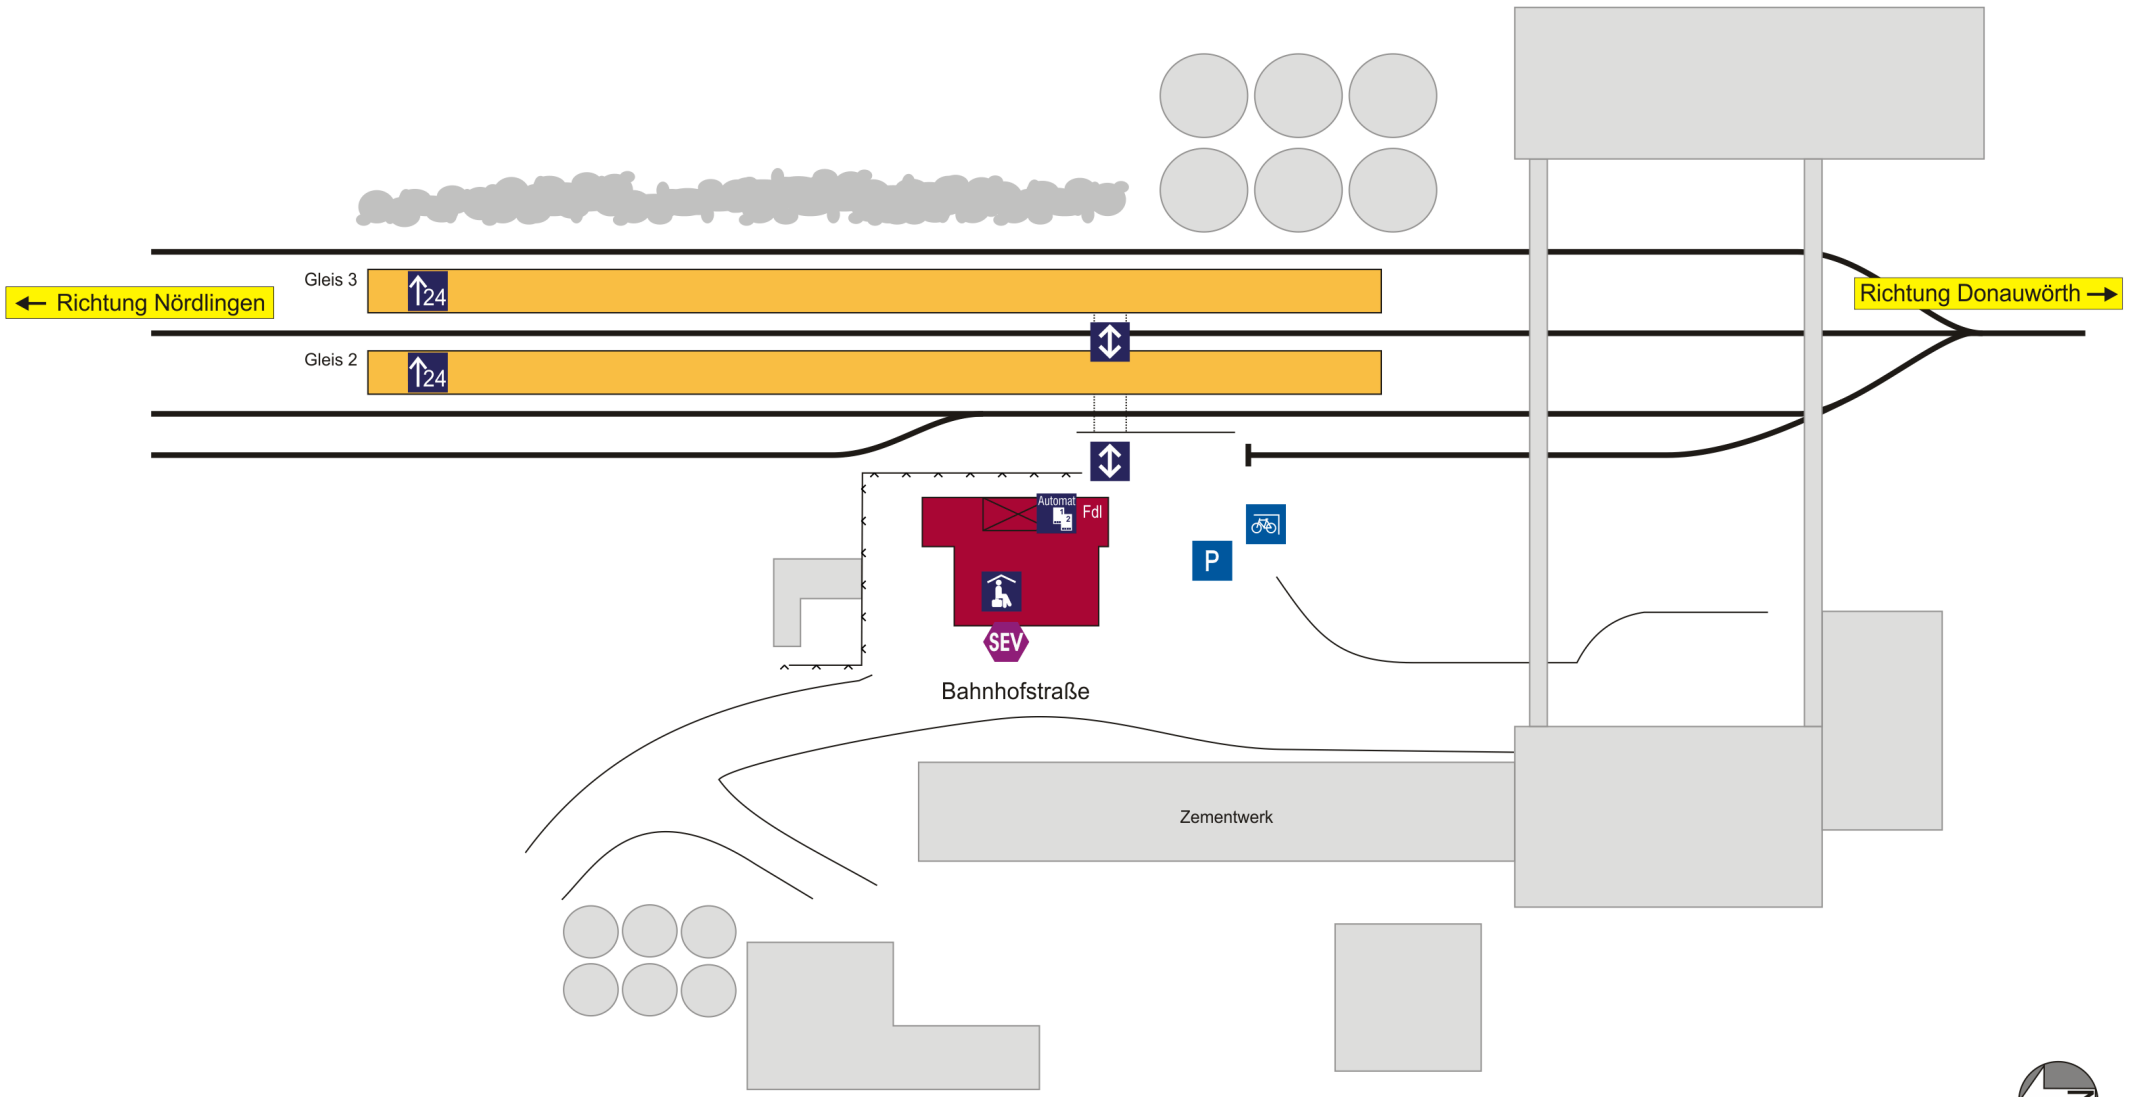

Harburg (Schwab)

Erhebung 2020
letzte Änderung 2022
Alle Angaben ohne Gewähr!

Serviceeinrichtungen: