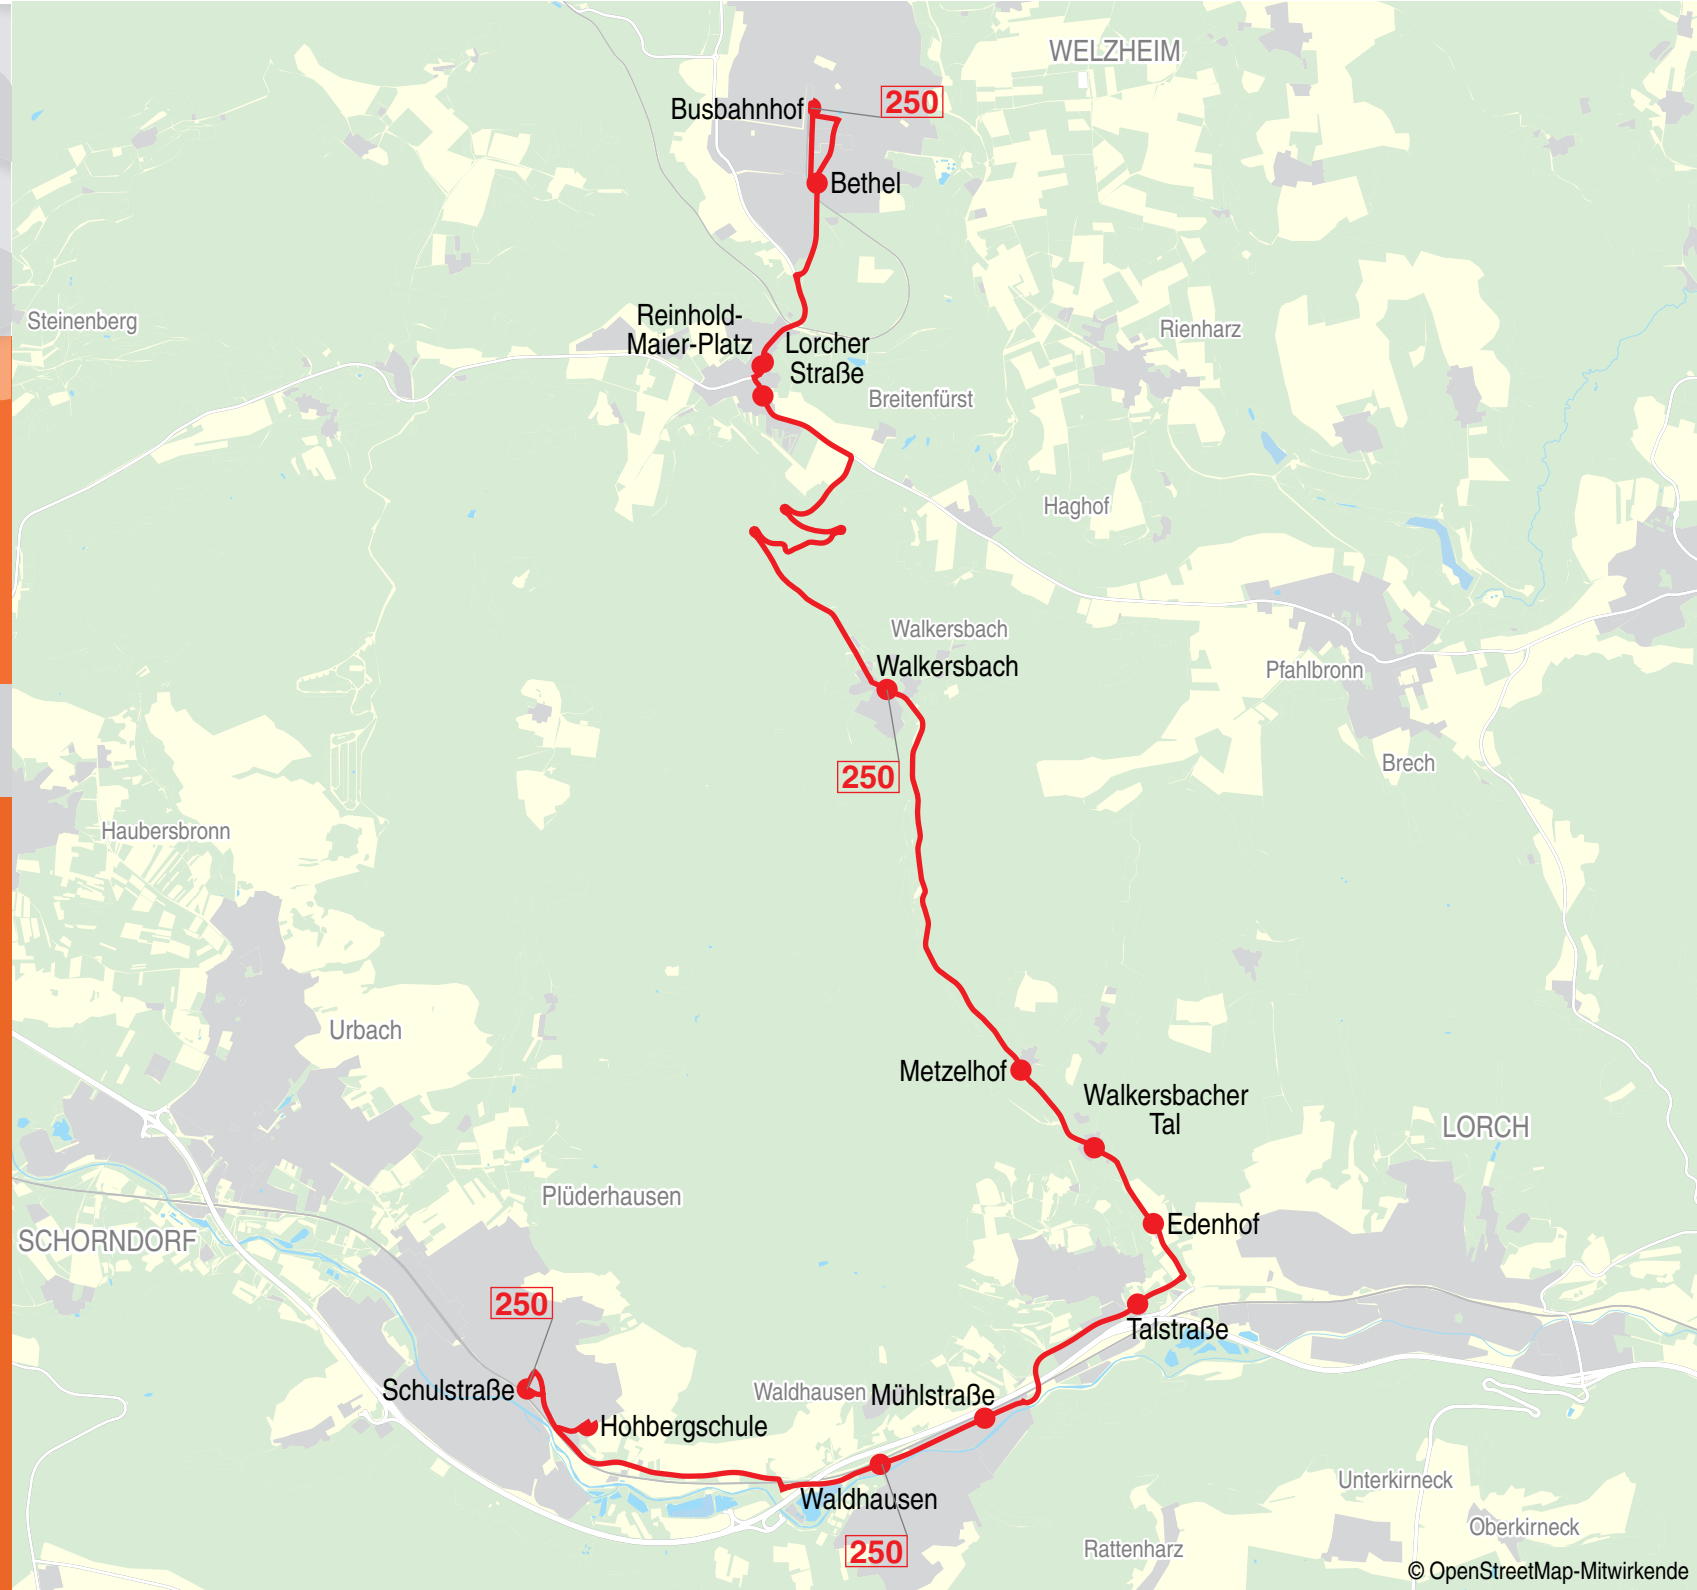

250

(Welzheim -) Walkersbach -
Waldhausen

Gültig ab 15.12.2024

Dannenmann

Haben Sie noch Fragen?

Omnibus Dannenmann
Telefon: +49 7151 96922-0
E-Mail: info@omnibus-dannenmann.de
www.omnibus-dannenmann.de

VVS- Service

Telefon: +49 711 19449
www.vvs.de

Verkehrs- und Tarifverbund
Stuttgart GmbH (VVS)
Rotebühlstraße 121
70178 Stuttgart

Am 24. und 31.12 Verkehr wie samstags