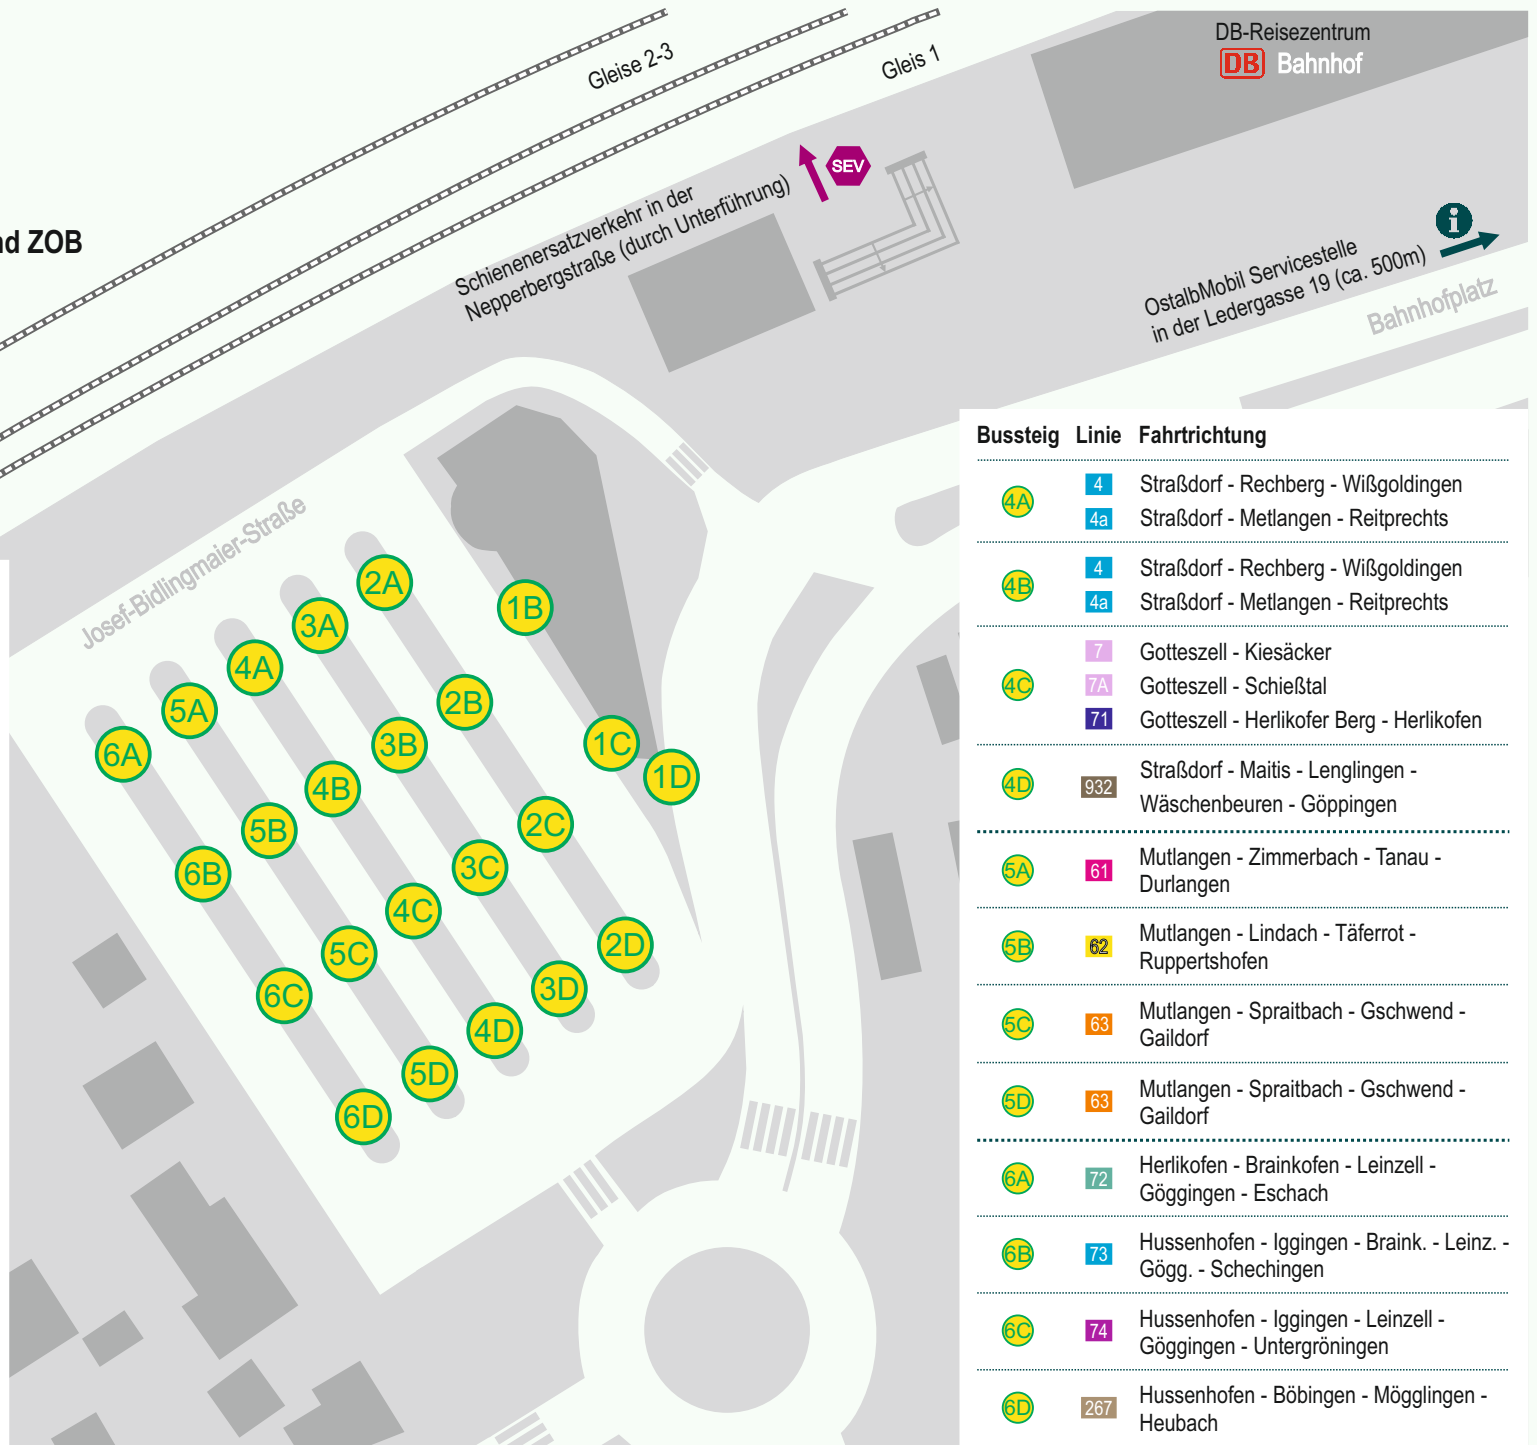

Haltestellenübersichtsplan Schwäbisch Gmünd ZOB

(Stand 02.02.2026)

Bussteig	Linie	Fahrtrichtung
1B	266A	Mutlangen - Alfdorf - Pfahlbronn - Welzheim
	268	Mutlangen - Alfdorf - Pfahlbronn - Lorch
1C	21	Dreifaltigkeit - Waldstetten - Weilerstöffel
1D	5	Stiftsgut - Fuggerle
	5b	Lorcher Straße - Technologiepark West - Radelstetten - Maitis
2A	1	Hardt - PH/BSZ - Oberbettringen - Gügling - Bargau - Heubach
2B	1	Hardt - PH/BSZ - Oberbettringen - Gügling - Bargau - Heubach
2C	2	Dreifaltigkeit - SZ Strümpfelbach - Weiler i.d.B. - Hornberg - Degenfeld - Weißenstein
2D	7	Gutenbergstraße - Dreifaltigkeit
3A	5	Buchstraße - Hussenhofen - Zimmern
3B	6	Laichle - Rehnenhof - Wetzgau - Wustenriet - Groß-/Klein-/ Hangendeinbach
3C	6	Laichle - Rehnenhof - Wetzgau - Wustenriet - Groß-/Klein-/ Hangendeinbach
3D	6	Laichle - Rehnenhof - Wetzgau - Wustenriet - Groß-/Klein-/ Hangendeinbach

Bussteig	Linie	Fahrtrichtung
4A	4	Straßdorf - Rechberg - Wißgoldingen
	4a	Straßdorf - Metlangen - Reitprechts
4B	4	Straßdorf - Rechberg - Wißgoldingen
	4a	Straßdorf - Metlangen - Reitprechts
4C	7	Gotteszell - Kiesäcker
	7A	Gotteszell - Schießtal
	71	Gotteszell - Herlikofer Berg - Herlikofen
4D	932	Straßdorf - Maitis - Lenglingen - Wäschenbeuren - Göppingen
5A	61	Mutlangen - Zimmerbach - Tanau - Durlangen
5B	62	Mutlangen - Lindach - Täferrot - Ruppertshofen
5C	63	Mutlangen - Spraitbach - Gschwend - Gaidorf
5D	63	Mutlangen - Spraitbach - Gschwend - Gaidorf
6A	72	Herlikofen - Brainkofen - Leinzell - Göggingen - Eschach
6B	73	Hussenhofen - Iggingen - Braink. - Leinz. - Gögg. - Schechingen
6C	74	Hussenhofen - Iggingen - Leinzell - Göggingen - Untergröningen
6D	267	Hussenhofen - Böbingen - Mögglingen - Heubach