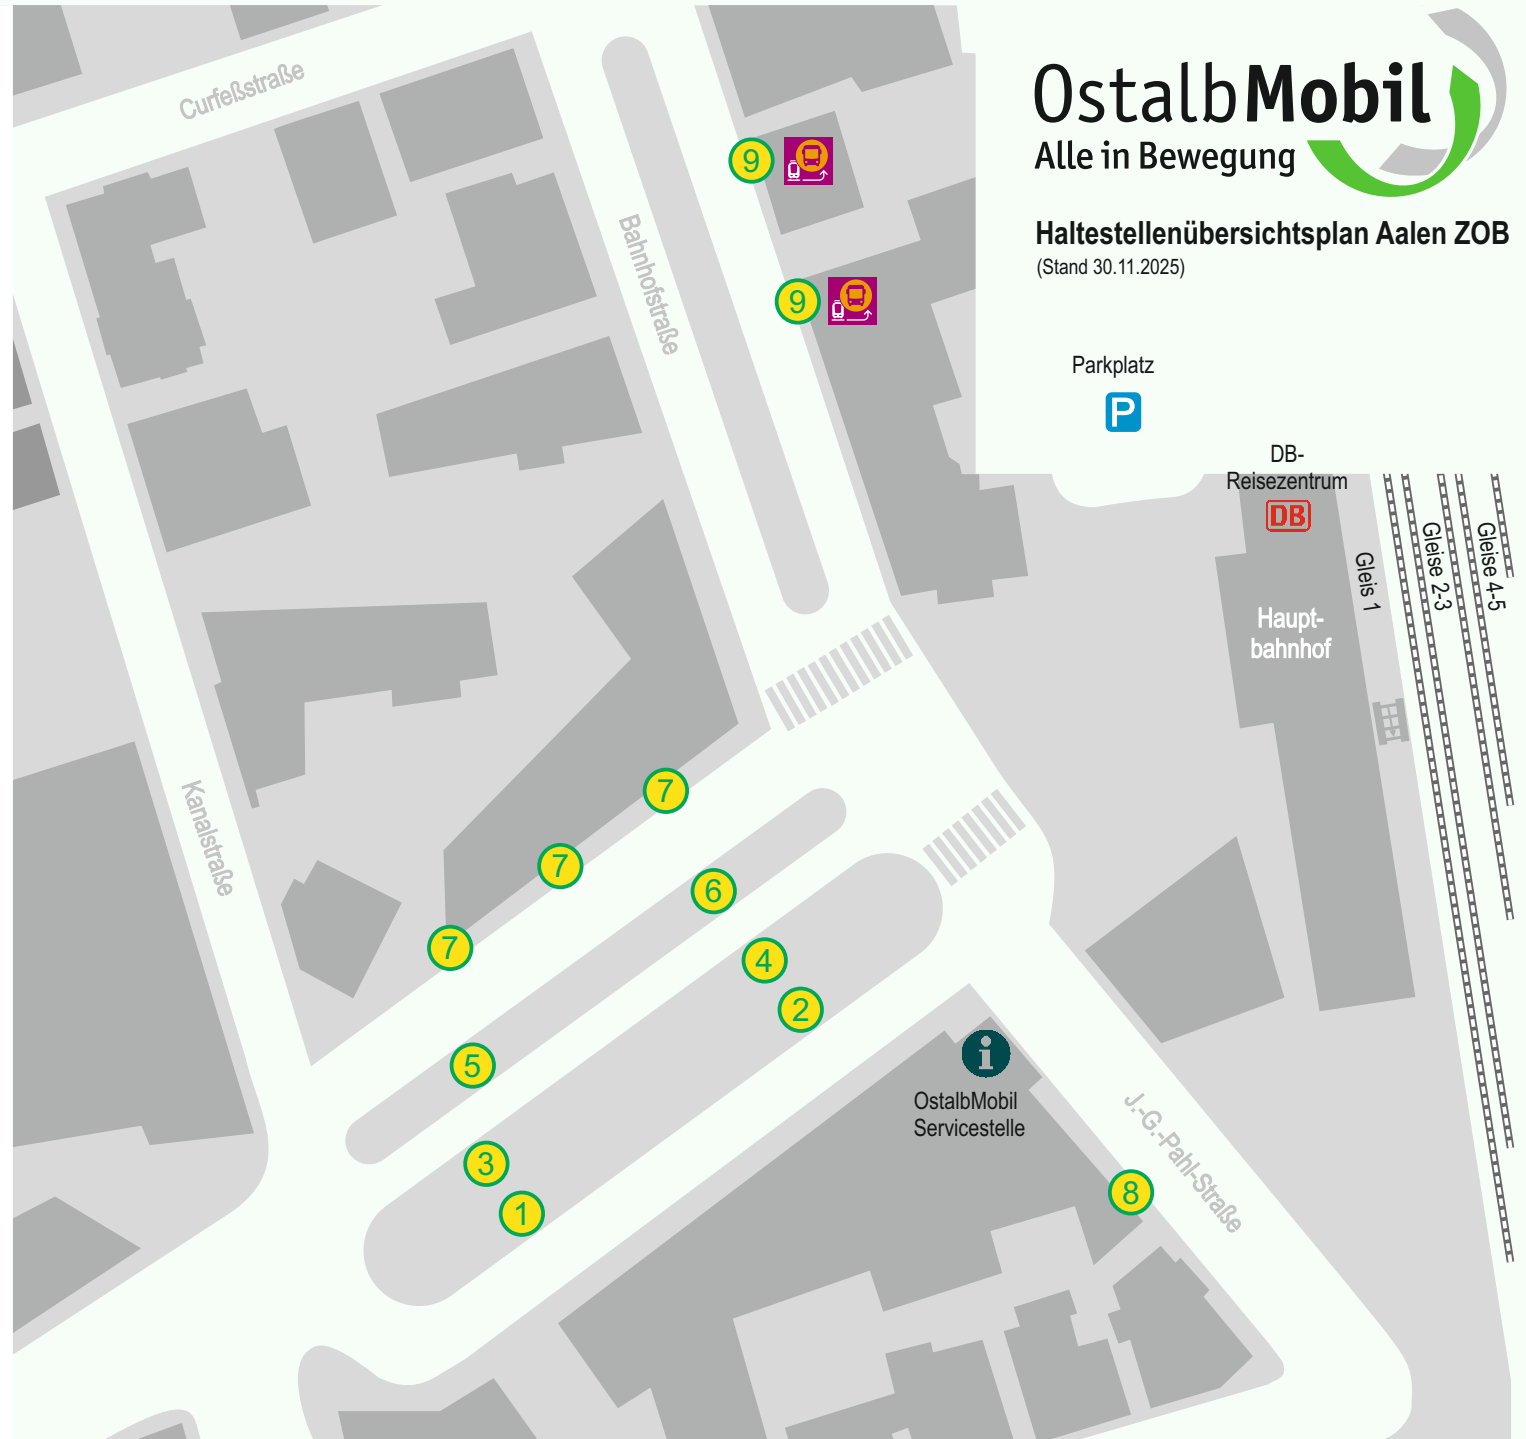

Bussteig	Linie	Fahrtrichtung
1	32	Silcherstraße - Waldfriedhof
	33	Silcherstraße - Unterrombach - Forst
	34	Silcherstraße - Unterrombach
	35	Silcherstraße - Unterrombach Milanweg
	40	Essingen - Lauterburg - Bartholomä
	42	Silcherstr. - Unter- Oberrombach - Forst - Essingen - Bartholomä
2	44	THG - SG - Essingen
	48	Industriegebiet West - Essingen - Lauterburg - Bartholomä
	24	SG - Unterrombach - Dewangen Krähenfeld - Fachsenfeld
	27	Gartenstraße - Unterrombach - Dewangen Krähenfeld
	28	Gartenstraße - Unterrombach - Dewangen - Fachsenfeld
	29	Gartenstraße - Unterrombach - Dewangen Krähenfeld - Fachsenfeld
3	31	Ostalbklinikum - Greut
	36	Gartenstraße - Unterrombach - Hofherrweiler
	37	Gartenstraße - Hofherrweiler
	901	Job-Linie Oberkochen
	10	Berufliche Schulen
	51	Triumphstadt
4	56	Thermalbad - Triumphstadt
	61	Wilhelm-Merz-Straße - Unterkochen
	62	Ulmer Straße - Unterkochen
	81	Heide
	82	Röthardt - Wasseralfingen - Brauenberg - Talschulen
	83	Röthardt - Wasseralfingen
5	11	Wasseralfingen Brauenberg - Steigäcker
	12	Westheim - Wasseralfingen Bürgle - Schimmelberg
	13	Wasseralfingen Bürgle - Schimmelberg
	14	Wasseralfingen Schimmelberg - Fachsenfeld - Waiblingen
	15	Wasseralfingen - Fachsenfeld - Dewangen
	16	Wasseralfingen Schimmelberg - Fachsenfeld - Dewangen
6	17	Wasseralfingen - Attenhofen - Oberalfingen - Hofen
	19	Wasseralfingen Brauenberg - Hofen - Steigäcker
	74	Galgenberg Schulen
	7698	Hüttlingen - Neuler/ Abtsgmünd - Adelmansfelden/ Untergröningen
	7846	Hüttlingen - Rainau-Buch - Schwabsberg - Ellwangen
	7866	Dalkingen - Röhlingen
7	7922	Mögglingen - Lautern - Heubach
	7518	Unterkochen - Oberkochen
8	7696	Lauchheim - Bopfingen - Nördlingen
	103	Unterkochen - Ebnat - Waldhausen
9	106	Unterkochen - Ebnat - Elchingen - Neresheim
	107	Waldhausen - Ebnat
	110	Waldhausen/ Ebnat - Elchingen/ Dorfmerkingen - Neresheim
	111	Ebnat - Dorfmerkingen - Neresheim
	191	Reichenbach - Heuchlingen - Schechingen - Eschach
9	71	Pelzwasen - Zebert - Grauleshof
	72	Ziegelstraße - Grauleshof - Hegelstraße
	73	Hegelstraße - Grauleshof - Ziegelstraße
	79	Pelzwasen - Zebert
9		Schienenersatzverkehr (bei Bedarf)