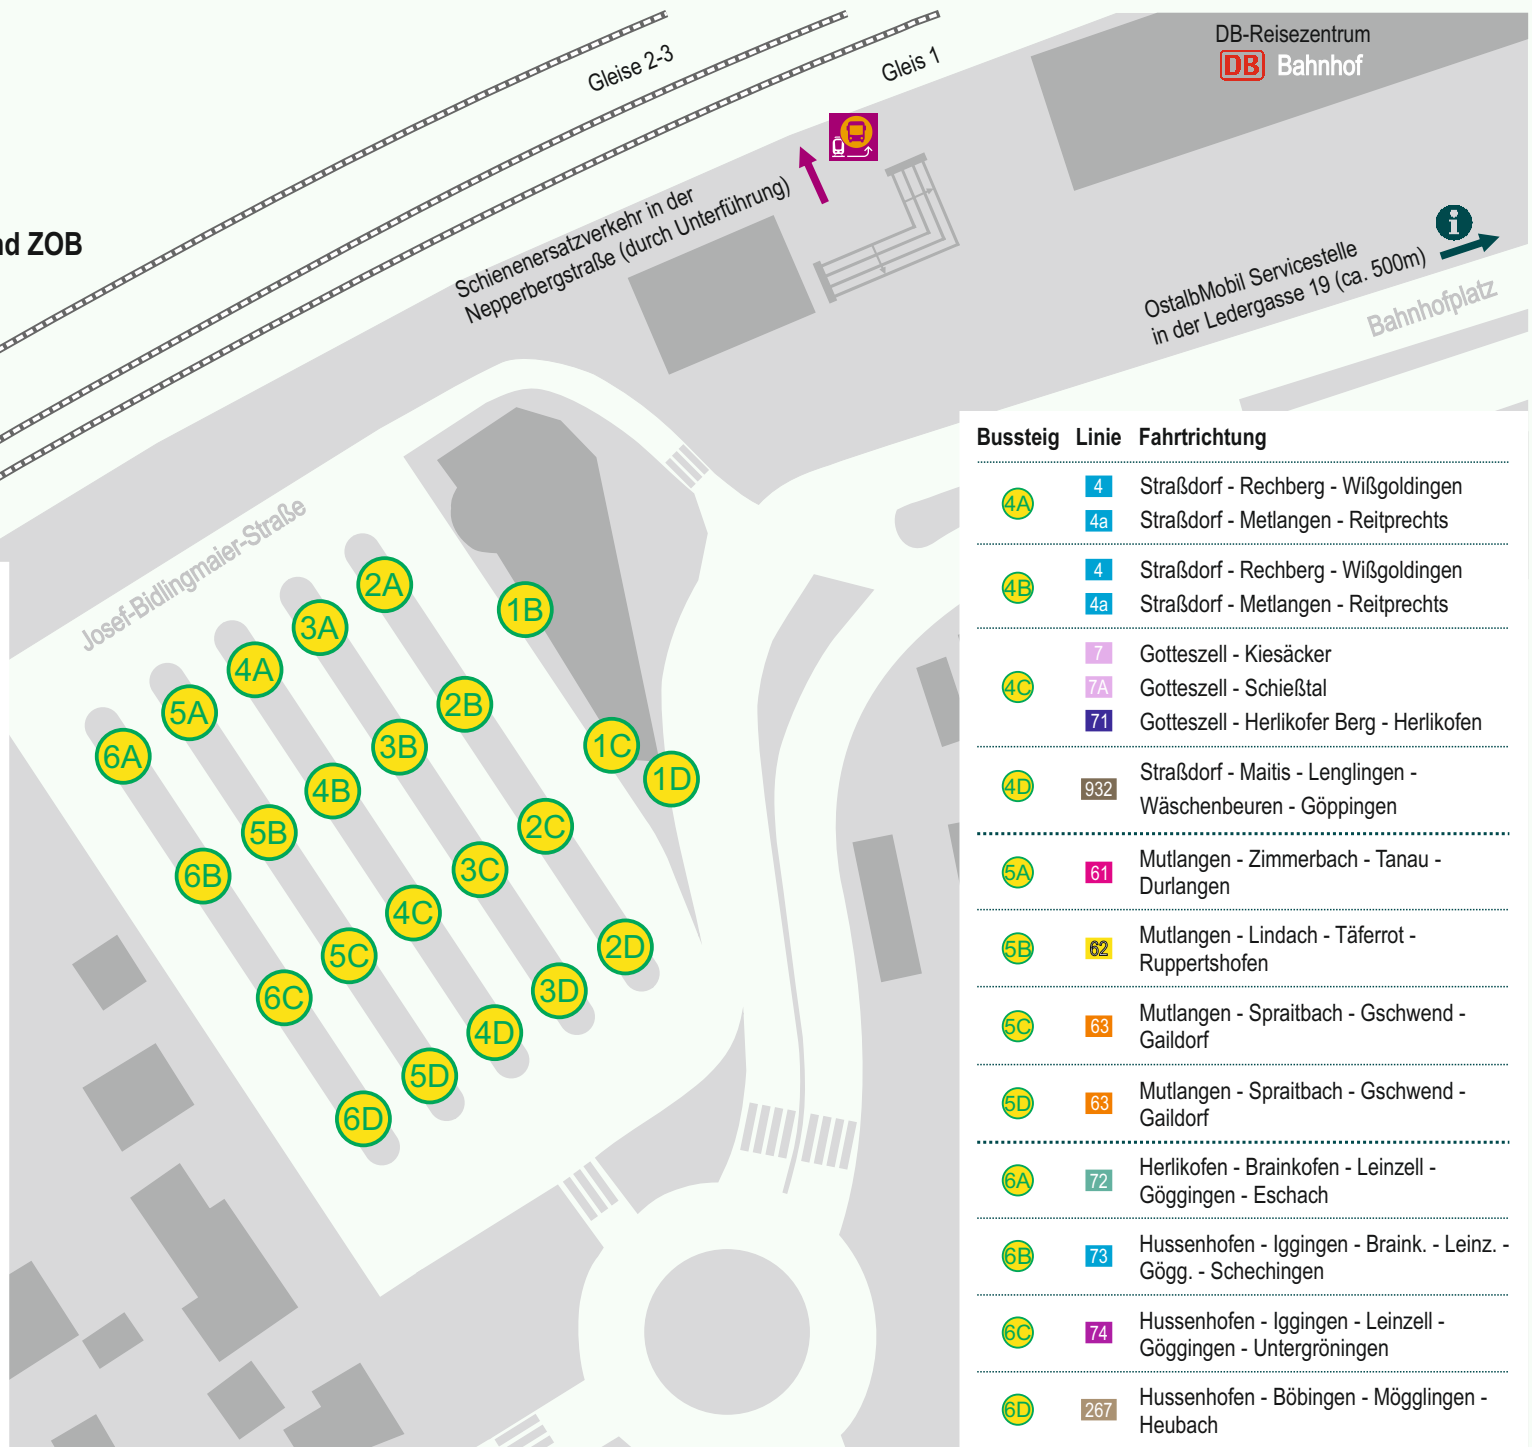

## Haltestellenübersichtsplan Schwäbisch Gmünd ZOB

(Stand 02.02.2026)

Bussteig	Linie	Fahrtrichtung
1B	266A	Mutlangen - Alfdorf - Pfahlbronn - Welzheim
	268	Mutlangen - Alfdorf - Pfahlbronn - Lorch
1C	21	Dreifaltigkeit - Waldstetten - Weilerstöffel
1D	5	Stiftsgut - Fuggerle
	5b	Lorcher Straße - Technologiepark West - Radelstetten - Maitis
2A	1	Hardt - PH/BSZ - Oberbettringen - Gügling - Bargau - Heubach
		Hardt - PH/BSZ - Oberbettringen - Gügling - Bargau - Heubach
2B	1	Hardt - PH/BSZ - Oberbettringen - Gügling - Bargau - Heubach
		Hardt - PH/BSZ - Oberbettringen - Gügling - Bargau - Heubach
2C	2	Dreifaltigkeit - SZ Strümpfelbach - Weiler i.d.B. - Hornberg - Degenfeld - Weißenstein
		Dreifaltigkeit - SZ Strümpfelbach - Weiler i.d.B. - Hornberg - Degenfeld - Weißenstein
2D	7	Gutenbergstraße - Dreifaltigkeit
3A	5	Buchstraße - Hussenhofen - Zimmern
3B	6	Laichle - Rehnenhof - Wetzgau - Wustenriet - Groß-/Klein-/ Hangendeinbach
		Laichle - Rehnenhof - Wetzgau - Wustenriet - Groß-/Klein-/ Hangendeinbach
3C	6	Laichle - Rehnenhof - Wetzgau - Wustenriet - Groß-/Klein-/ Hangendeinbach
		Laichle - Rehnenhof - Wetzgau - Wustenriet - Groß-/Klein-/ Hangendeinbach
3D	6	Laichle - Rehnenhof - Wetzgau - Wustenriet - Groß-/Klein-/ Hangendeinbach
		Laichle - Rehnenhof - Wetzgau - Wustenriet - Groß-/Klein-/ Hangendeinbach